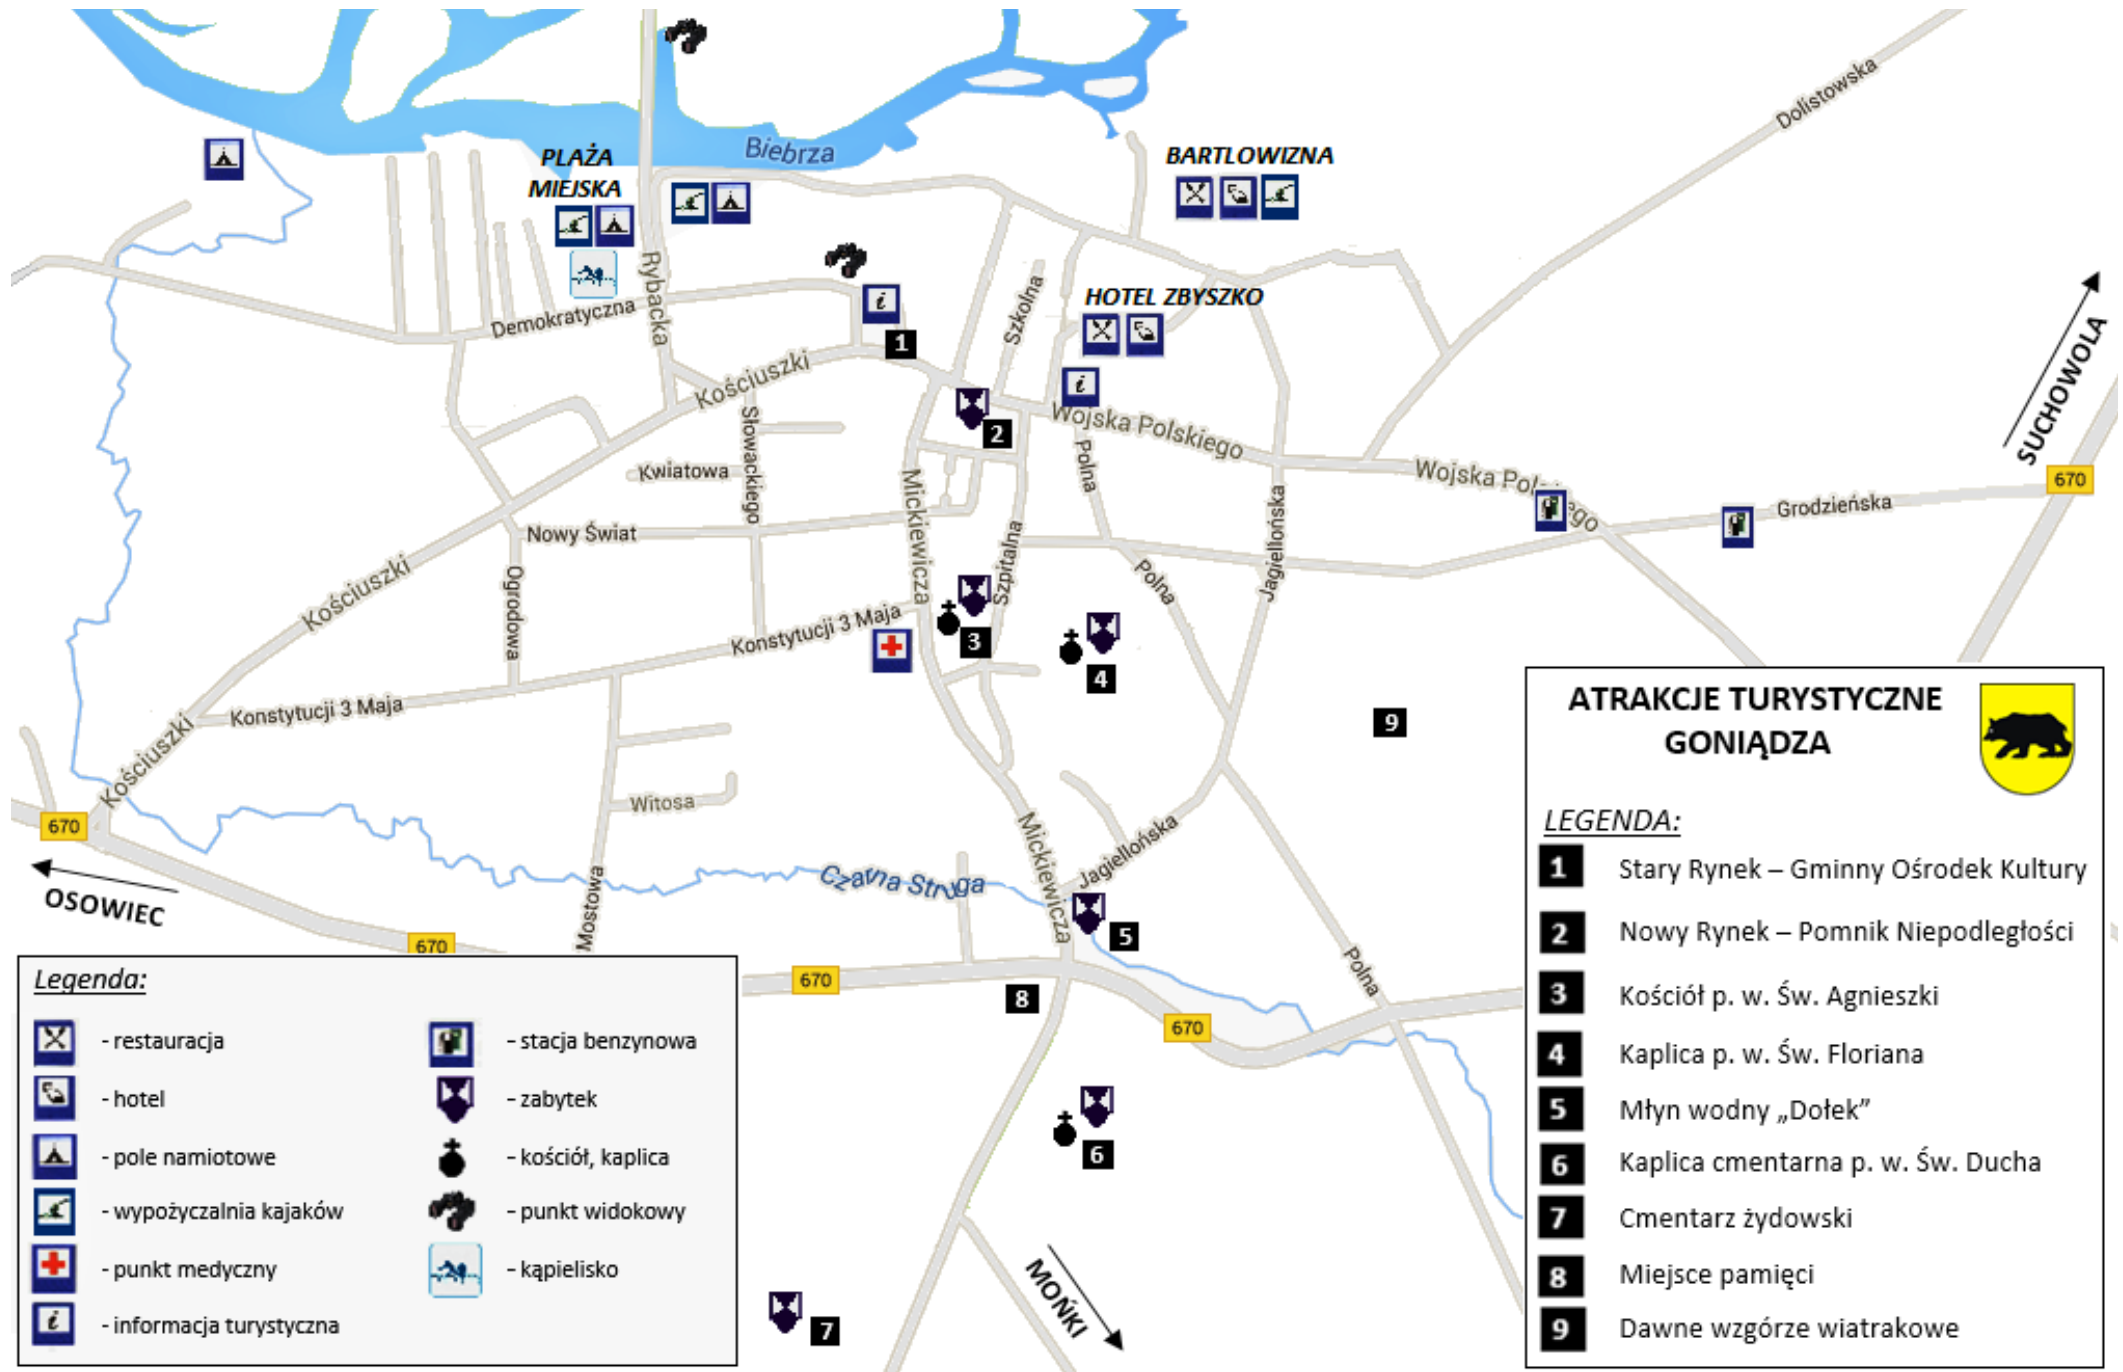

# PLAN GONIĄDZA

## Legenda:

- |   |  |
|---|--|
|  - restauracja            |  - stacja benzynowa |
|  - hotel                  |  - zabytek          |
|  - pole namiotowe         |  - kościół, kaplica |
|  - wypożyczalnia kajaków  |  - punkt widokowy   |
|  - punkt medyczny         |  - kąpielisko       |
|  - informacja turystyczna |  |

## ATRAKCJE TURYSTYCZNE GONIĄDZA

### LEGENDA:

- 1** Stary Rynek – Gminny Ośrodek Kultury
- 2** Nowy Rynek – Pomnik Niepodległości
- 3** Kościół p. w. Św. Agnieszki
- 4** Kaplica p. w. Św. Floriana
- 5** Młyn wodny „Dołek”
- 6** Kaplica cmentarna p. w. Św. Ducha
- 7** Cmentarz żydowski
- 8** Miejsce pamięci
- 9** Dawne wzgórze wiatrakowe